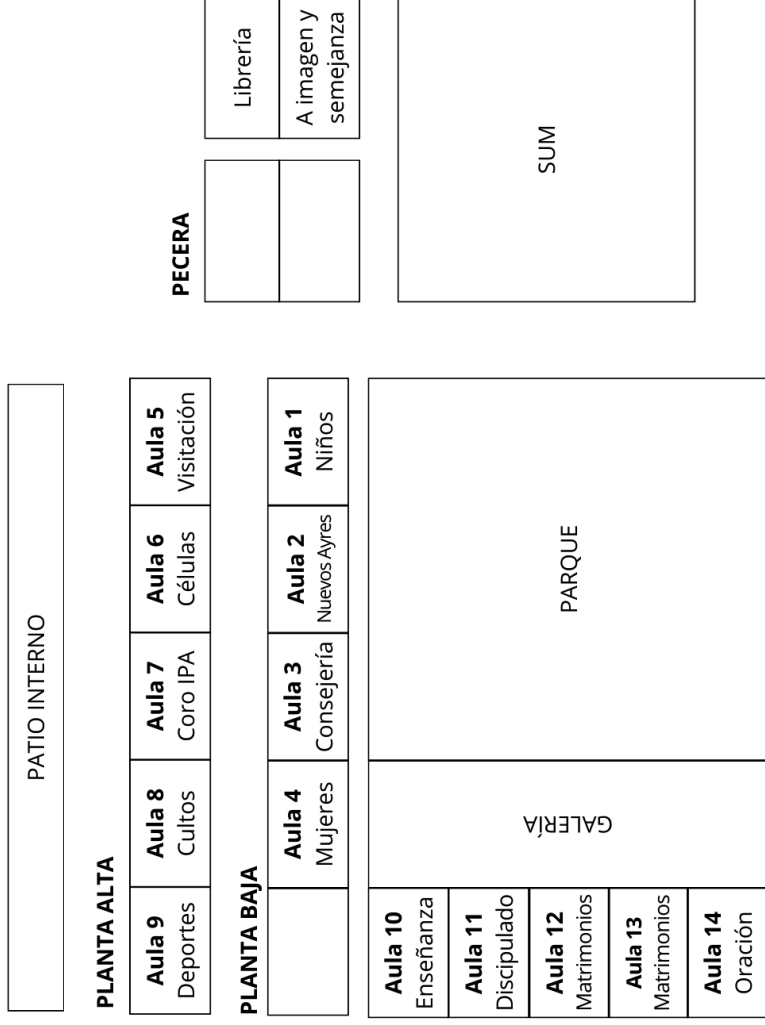

ESCUELA PRIMARIA

SANTO TOMÉ

JORNADA
ÁREAS DE SERVICIO

ESCUELA PRIMARIA

SANTO TOMÉ

JORNADA
ÁREAS DE SERVICIO

ESCUELA SECUNDARIA

1° PISO

Aula 4 Hospice Mejor Juntos	Aula 3 Acción Social	Aula 2 Adolescentes 13 a 19 años	Aula 1 Jóvenes 20 a 30 años
--	-----------------------------------	---	--

2° PISO

Aula 8 Consejería	Aula 7 Misiones	Aula 6 Capellanía Carcelaria	Aula 5 Timoteo
Aula 10 Ideas Nuevas		Aula 9 Canal TV	

CERVANTES

JORNADA
ÁREAS DE SERVICIO

ESCUELA SECUNDARIA

1° PISO

Aula 4 Hospice Mejor Juntos	Aula 3 Acción Social	Aula 2 Adolescentes 13 a 19 años	Aula 1 Jóvenes 20 a 30 años
--	-----------------------------------	---	--

2° PISO

Aula 8 Consejería	Aula 7 Misiones	Aula 6 Capellanía Carcelaria	Aula 5 Timoteo
Aula 10 Ideas Nuevas		Aula 9 Canal TV	

CERVANTES

JORNADA
ÁREAS DE SERVICIO