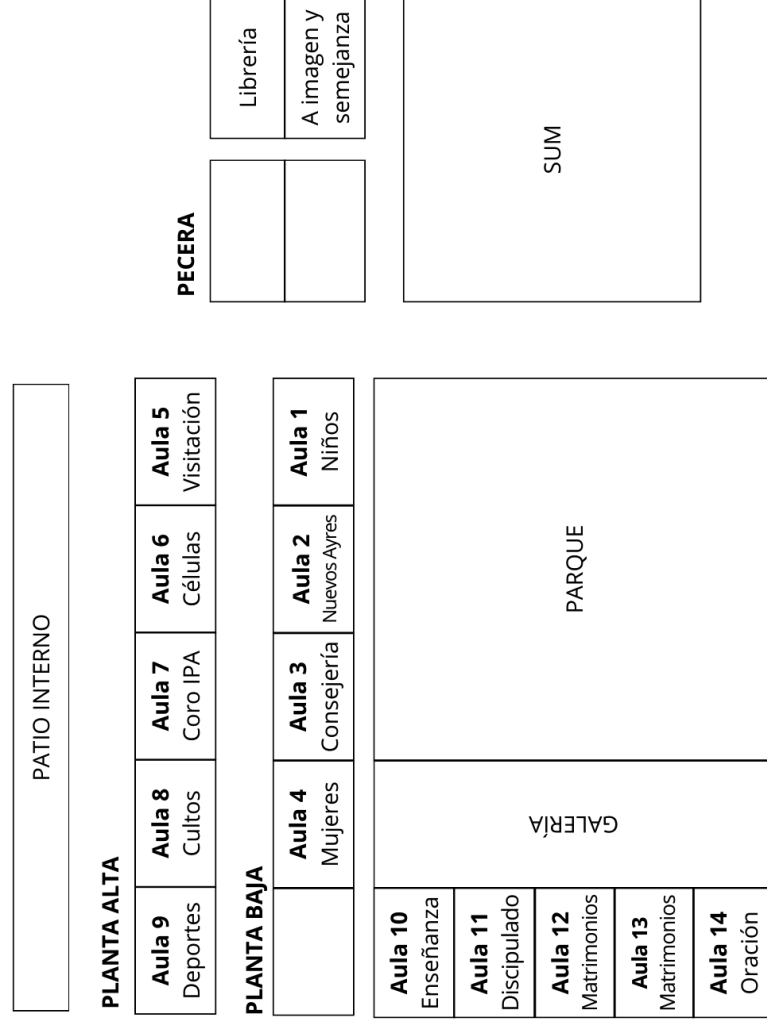

ESCUELA PRIMARIA

SANTO TOMÉ

JORNADA
ÁREAS DE SERVICIO

ESCUELA PRIMARIA

SANTO TOMÉ

JORNADA
ÁREAS DE SERVICIO

ESCUELA SECUNDARIA

1° PISO

Aula 4 Hospice Mejor Juntos	Aula 3 Acción Social	Aula 2 Adolescentes 13 a 19 años	Aula 1 Jóvenes 20 a 30 años
--	-----------------------------------	---	--

2° PISO

Aula 8 Consejería	Aula 7 Misiones	Aula 6 Capellanía Carcelaria	Aula 5 Timoteo
Aula 10 Ideas Nuevas		Aula 9 Canal TV	

CERVANTES

JORNADA
ÁREAS DE SERVICIO

ESCUELA SECUNDARIA

1° PISO

Aula 4 Hospice Mejor Juntos	Aula 3 Acción Social	Aula 2 Adolescentes 13 a 19 años	Aula 1 Jóvenes 20 a 30 años
--	-----------------------------------	---	--

2° PISO

Aula 8 Consejería	Aula 7 Misiones	Aula 6 Capellanía Carcelaria	Aula 5 Timoteo
Aula 10 Ideas Nuevas		Aula 9 Canal TV	

CERVANTES

JORNADA
ÁREAS DE SERVICIO